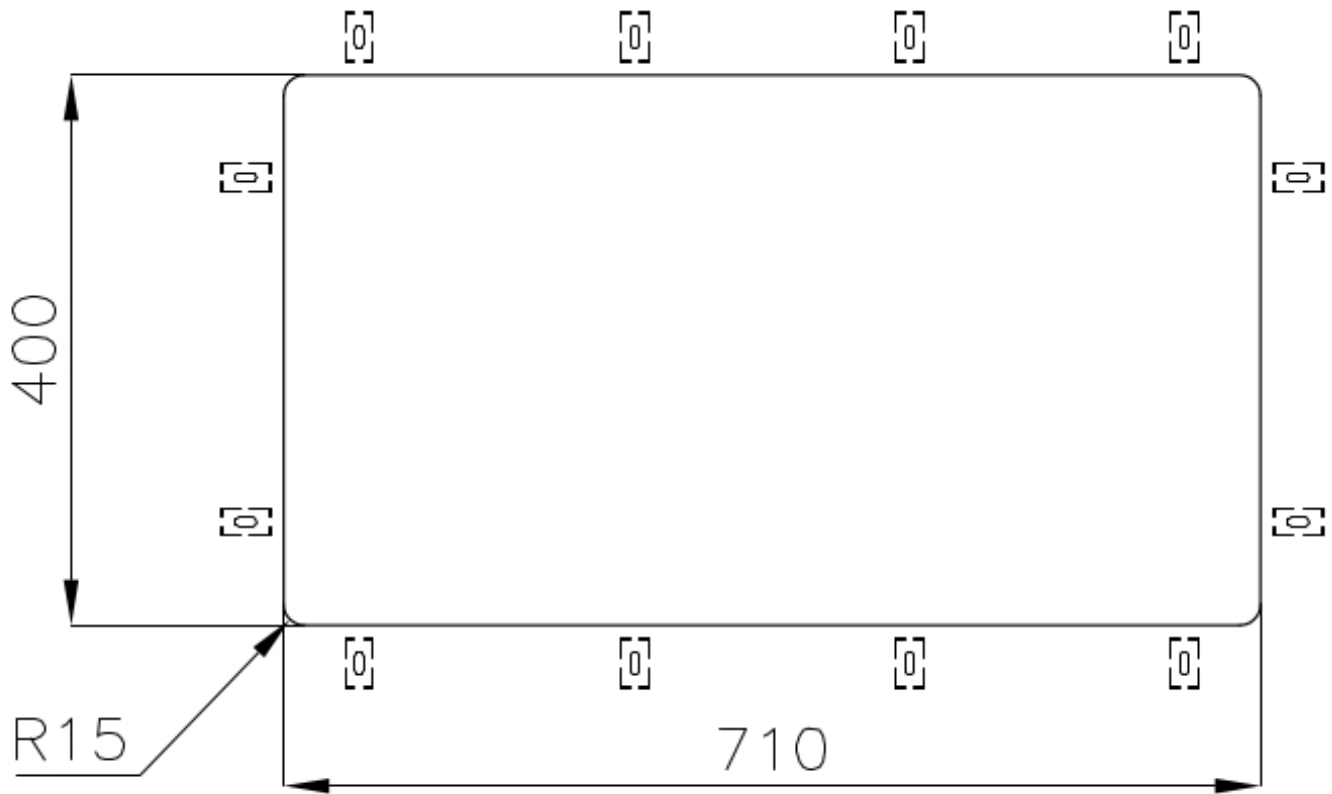

DETALLES

Acabado Foster cepillado

Borde Instalación Bajo la encimera

Material Acero inoxidable AISI 304

Texture Foster cepillado

Base 80 cm

Dimensiones 750 x 440 mm

Dotaciones estándar Soportes de fijación, junta, desagüe, rebosadero y sifón, Caja de embalaje

Orificios Monomando Ningún orificio de serie

Hueco de encastre Ver hoja de datos técnicos

Escurreidor No

Anchura 75 cm

Medida de la cubeta 710 x 400 mm

Número de cubetas 1 cubeta

Desagüe Desagüe 3.5 "

DIBUJOS TÉCNICOS

Cut out size
Dimensioni per foratura top

ACCESORIOS OPCIONALES

Cesta blanca
8612 100

Cesta blanca de acero inoxidable
8612 000

Cesta portaplatos inox
8100 303
* sólo en combinación con el accesorio
8644 101