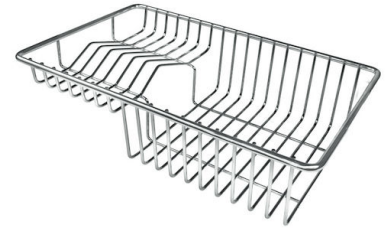

Cut out size
Dimensioni per foratura top

ACCESORIOS OPCIONALES

Cesta blanca
8612 100

Cesta blanca de acero inoxidable
8612 000

Cesta portaplatos inox
8100 303
* sólo en combinación con el accesorio
8644 101

Cubeta blanca
8153 100

Rejilla portaplatos inox
8100 154

Tabla de corte de cristal
8631 300

Tabla de corte de HPDE
8657 001

Tabla de corte Twin in HDPE
8644 101

Bandeja perforada inox
8151 000
* sólo en combinación con el accesorio
8644 101

Cesta portaplatos inox
8100 201

**Kit rallador con soporte para anillo
y bandeja de recogida de alimentos**
8159 101
* sólo en combinación con el accesorio
8644 101

MARIDAJE RECOMENDADO

Monomando Camillo
8467 000