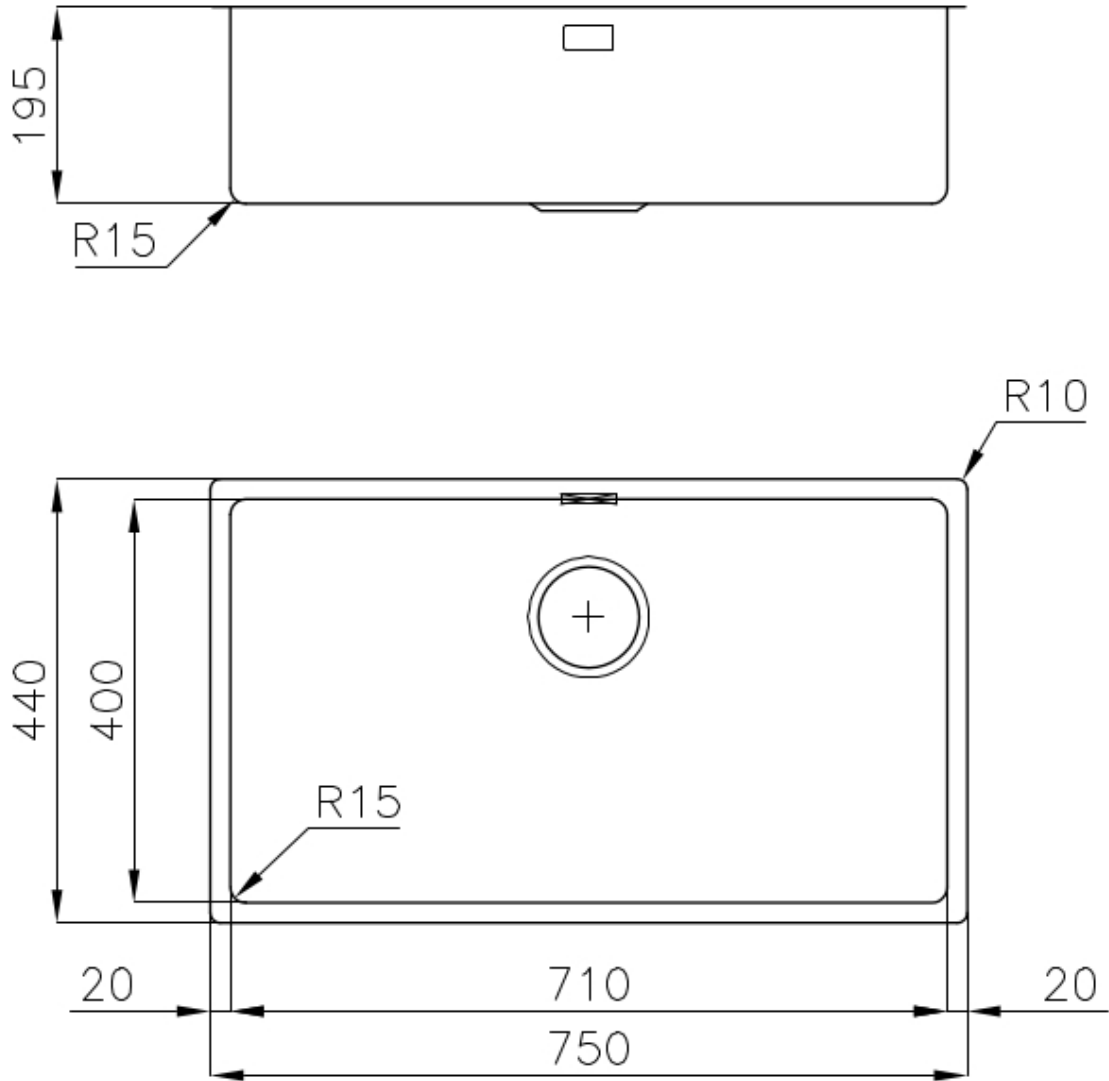

DESAGÜE 3,5" BASKET Desagüe grande de 3,5" equipado con el práctico tapón cestillo que impide el flujo de las partes sólidas en la alcantarilla.

FREGADEROS DE ESPESOR Acero 1 mm de espesor. Un espesor importante que garantiza máxima robustez para los fregaderos que no conocen las señales del envejecimiento.

DETALLES

Acabado Foster cepillado

Borde Instalación Bajo la encimera

Material Acero inoxidable AISI 304

Texture Foster cepillado

Base 80 cm

Dimensiones 750 x 440 mm

Dotaciones estándar Soportes de fijación, junta, desagüe, rebosadero y sifón, Caja de embalaje

Orificios Monomando Ningún orificio de serie

Hueco de encastre Ver hoja de datos técnicos

Escurreidor No

Anchura 75 cm

Medida de la cubeta 710 x 400 mm

Número de cubetas 1 cubeta

Desagüe Desagüe 3.5 "

DIBUJOS TÉCNICOS

Cut out size
Dimensioni per foratura top

ACCESORIOS OPCIONALES

Cesta blanca
8612 100

Cesta blanca de acero inoxidable
8612 000

Cesta portaplatos inox
8100 303
* sólo en combinación con el accesorio
8644 101